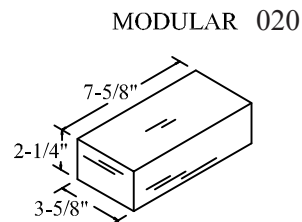

OLD CAROLINA[®] BRICK COMPANY

STOCK

PATIO PAVER 050

PATIO 4x8 010

OVERSIZE THIN TB-000

MODULAR THIN TB-020

OVERSIZE THIN CORNER TC-000

MODULAR THIN CORNER TC-020