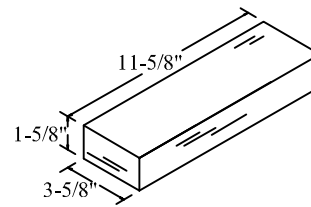

OLD CAROLINA[®] BRICK COMPANY

STOCK

PATIO PAVER 050

PATIO 4x8 010

OVERSIZE THIN TB-000

MODULAR THIN TB-020

OVERSIZE THIN CORNER TC-000

MODULAR THIN CORNER TC-020

SPECIAL ORDER

NORMAN 2293

ROMAN 1642

LARGE PAVER 2309

DUTCH PAVER 060

DUTCH PAVER 070

QUEEN SIZE 040