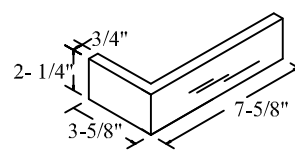

OLD CAROLINA[®] BRICK COMPANY

STOCK

PATIO PAVER 050

PATIO 4x8 010

OVERSIZE THIN TB-000

MODULAR THIN TB-020

OVERSIZE THIN CORNER TC-000

MODULAR THIN CORNER TC-020

SPECIAL ORDER

NORMAN 2293

ROMAN 1642

LARGE PAVER 2309

DUTCH PAVER 060

DUTCH PAVER 070

QUEEN SIZE 040