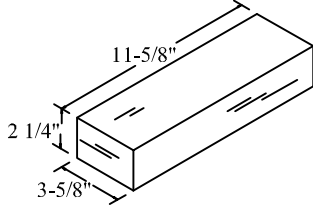

SPECIAL ORDER

NORMAN 2293