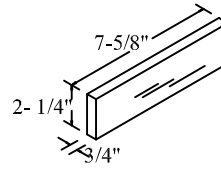

OLD CAROLINA[®] BRICK COMPANY

STOCK

PATIO PAVER 050

PATIO 4x8 010

OVERSIZE THIN TB-000

MODULAR THIN TB-020

OVERSIZE THIN CORNER TC-000

MODULAR THIN CORNER TC-020

SPECIAL ORDER

NORMAN 2293

ROMAN 1642

LARGE PAVER 2309

DUTCH PAVER 060

DUTCH PAVER 070

QUEEN SIZE 040